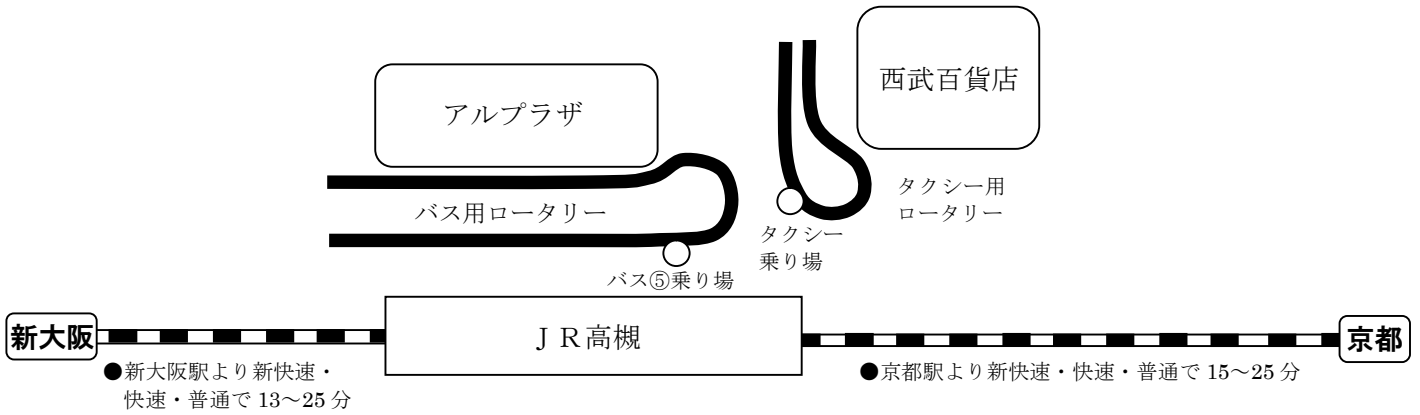

高槻研修センター アクセス

協和株式会社ハイポニカ事業部
 大阪府高槻市郡家新町 85-1
 072-685-1155

●バスの場合

- ① JR高槻駅北バス停⑤乗り場のバス（関西大学行、平安女学院大学東行）に乗車
- ② 清福寺バス停で下車（乗車時間は約10分）
- ③ バス進行方面に進み、左手に見えるガラス温室を目指す
- ④ ガラス温室の西端の事務所を訪ねてください

●タクシーの場合

- ① JR高槻駅北側タクシー乗り場よりタクシーに乗車（乗車時間は約10分）
- ② 下図を提示して高槻研修センターまでお越しください

●自家用車利用の場合

- ① 名神高速道路茨木インターを下りる
- ② 国道171号線を京都、高槻方面に走る
- ③ 5kmほど進むと右手に明治製菓の工場が見え、「郡家」の信号を左折
- ④ 信号3個目の手前が高槻研修センターです